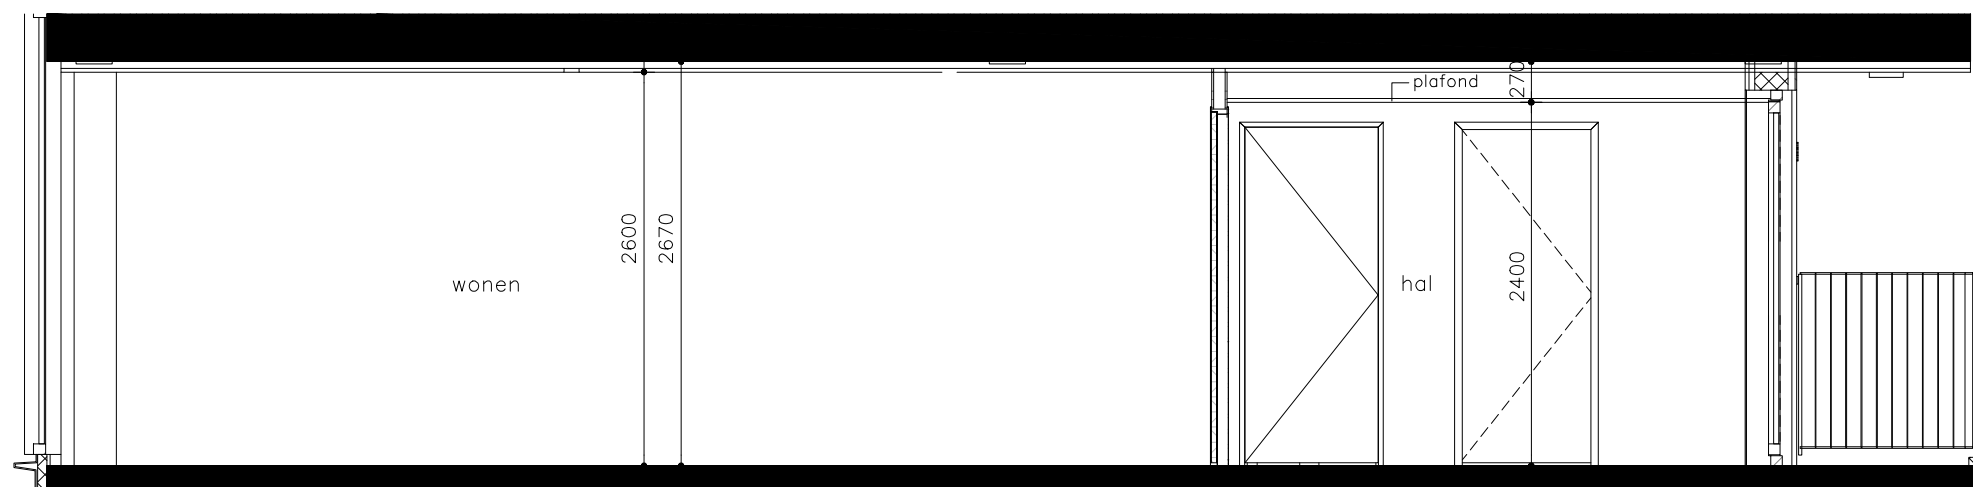

The West Blake

WESTBLAAK 24-32 | ROTTERDAM

Doorsnede

Type O

Uptown

Doorsnede appartement
8.01

Schaal 1:50