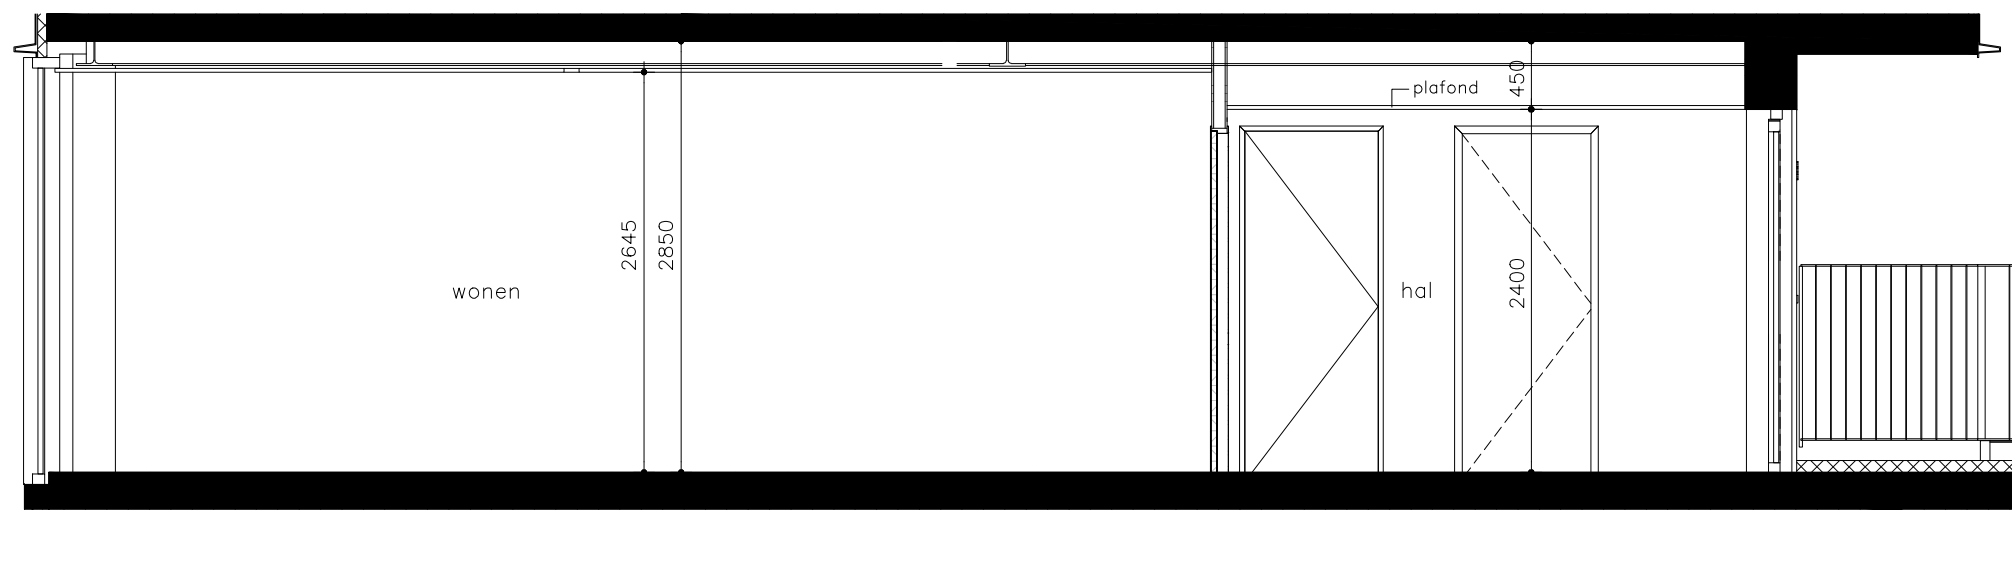

The West Blake

WESTBLAAK 24-32 | ROTTERDAM

Doorsnede

Type O

Uptown

Doorsnede appartement
7.01

Schaal 1:50