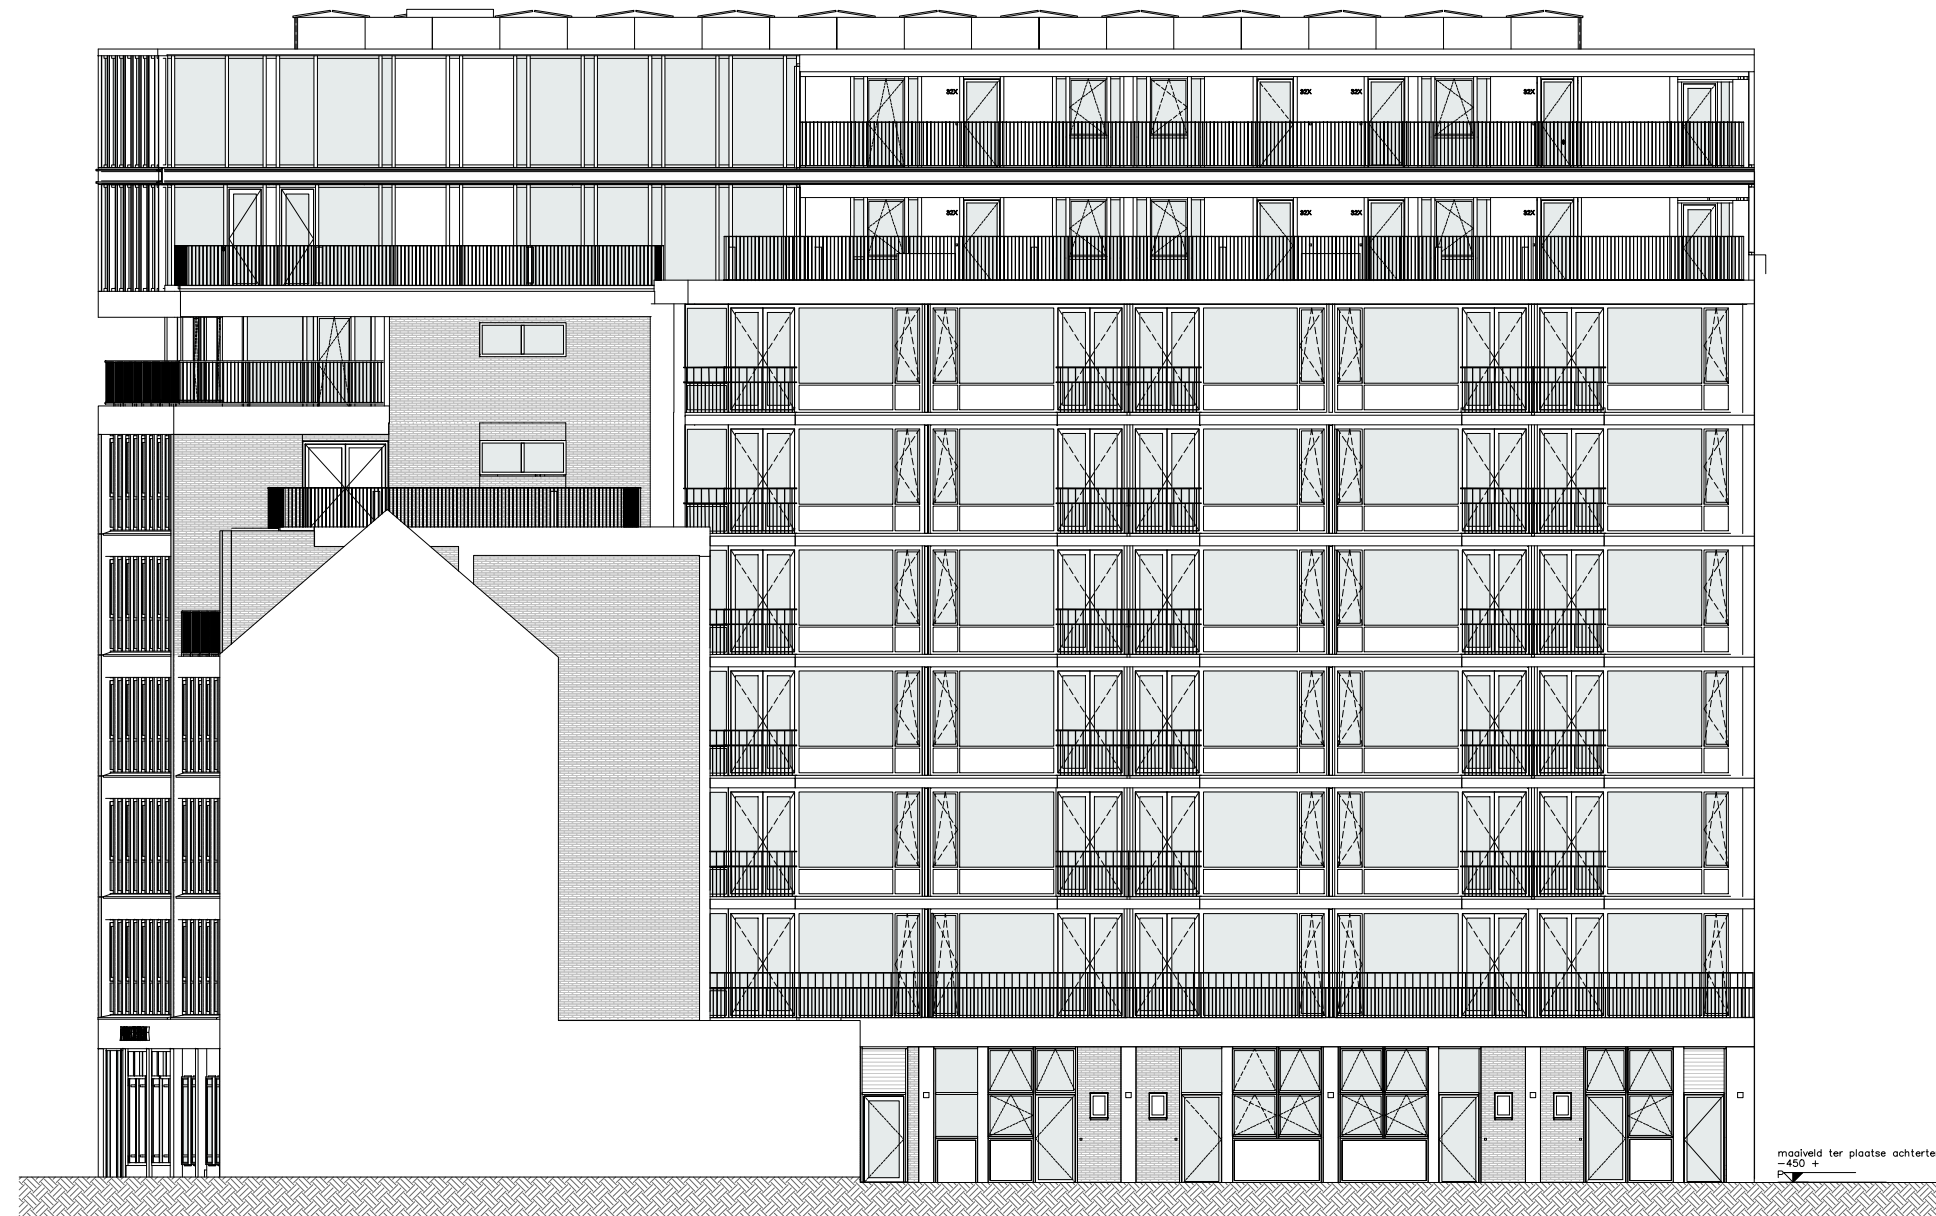

The West Blake

WESTBLAAK 24-32 | ROTTERDAM

OOSTGEVEL

The West Blake

WESTBLAAK 24-32 | ROTTERDAM

ZUIDGEVEL

The West Blake

WESTBLAAK 24-32 | ROTTERDAM

WESTGEVEL

The West Blake

WESTBLAAK 24-32 | ROTTERDAM

Type O

Uptown

Appartement 7.01 Verdieping 7

Appartement 8.01 Verdieping 8

Datum: 29-05-2024