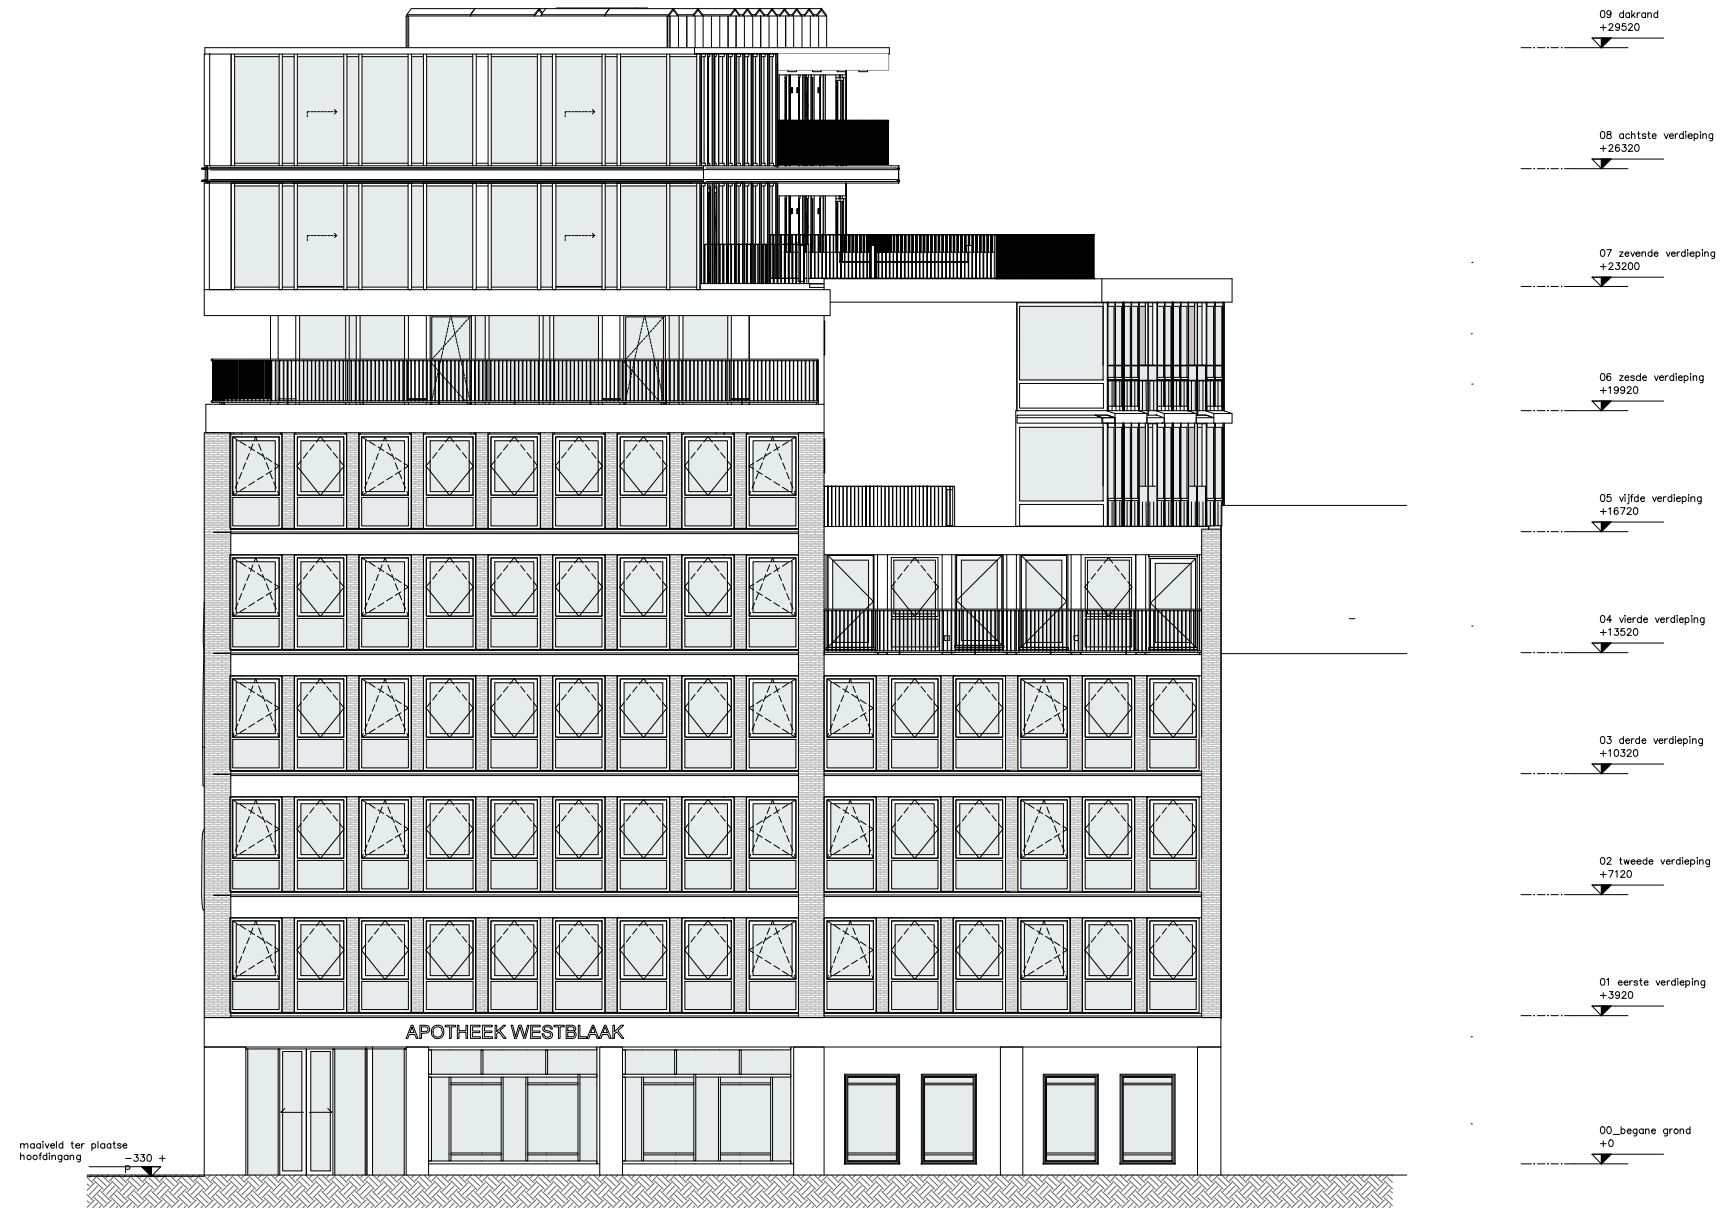

The West Blake

WESTBLAAK 24-32 | ROTTERDAM

OOSTGEVEL

The West Blake

WESTBLAAK 24-32 | ROTTERDAM

ZUIDGEVEL

The West Blake

WESTBLAAK 24-32 | ROTTERDAM

WESTGEVEL

The West Blake

WESTBLAAK 24-32 | ROTTERDAM

Type O

Uptown

Appartement 7.01 Verdieping 7

Appartement 8.01 Verdieping 8

Datum: 29-05-2024